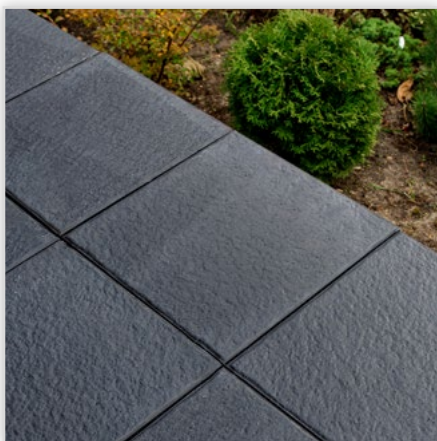

ELEGANZA

Ponadczasowa elegancja – tak w skrócie można opisać serię ELEGANZA. Płyty zostały wyprodukowane z myślą o najbardziej wymagających klientach, którym zależy na stworzeniu miejsca zgodnego z najnowszymi trendami w architekturze. Ich subtelnie podkreślona struktura, stonowane zabarwienia i delikatny połysk nadadzą szyku każdej posesji.