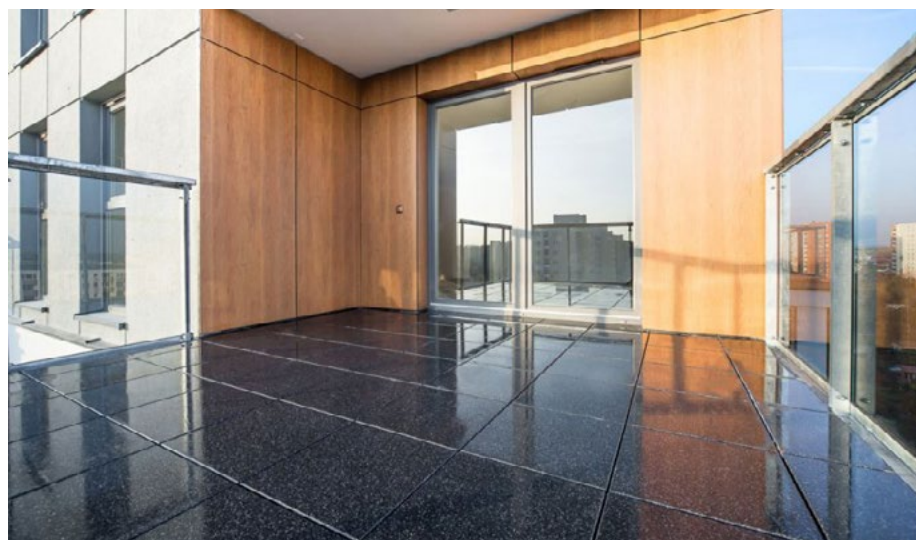

Wymiary (dł./szer./gr.) cm:

- 60/60/4,3 i 8
- 60/40/4,3 i 8
- 50/50/4,3 i 8
- 40/40/4,3 i 8

Klasa antypoślizgowości: R 9 – R 13

Cechy szczególne: mrozoodporność, wysoka wytrzymałość na obciążenia, szeroka gama produktów komplementarnych, różnorodność nawierzchni

Kraj pochodzenia: Polska