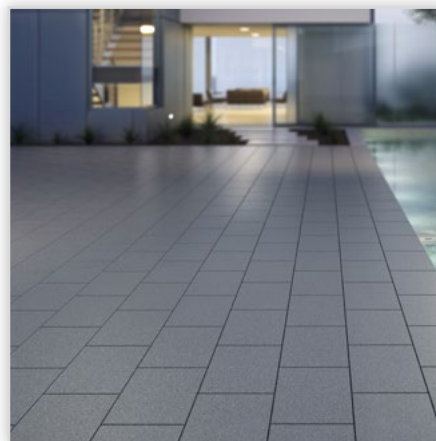

FAVILLA

To nowoczesny design dla zwolenników minimalistycznych rozwiązań. Subtelna kolorystyka podkreślona drobkami miki odbijającymi promienie słoneczne pozwoli zaaranżować otoczenie w sposób wyróżniający się prostotą i czystością formy. Natomiast wysokie parametry użytkowe zapewnią spokój i bezpieczeństwo wszystkim użytkownikom.